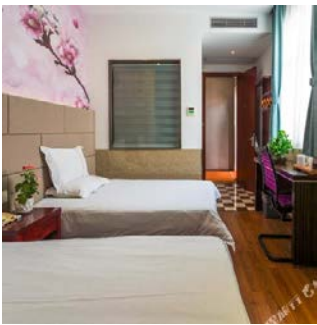

交通信息

浦东国际机场

距离酒店 36 公里

虹桥机场 T2

距离酒店 20 公里

上海世博展览馆

距离酒店 2.2 公里

地址：上海 浦东新区 昌里路 99 号