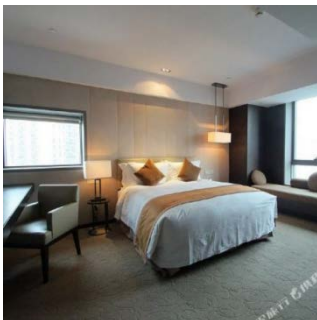

交通信息

虹桥国际机场
浦东国际机场
上海世博展览馆

距离酒店 24 公里
距离酒店 38 公里
距离酒店 5 公里

地址: 上海 浦东新区 浦东南路 1888 号